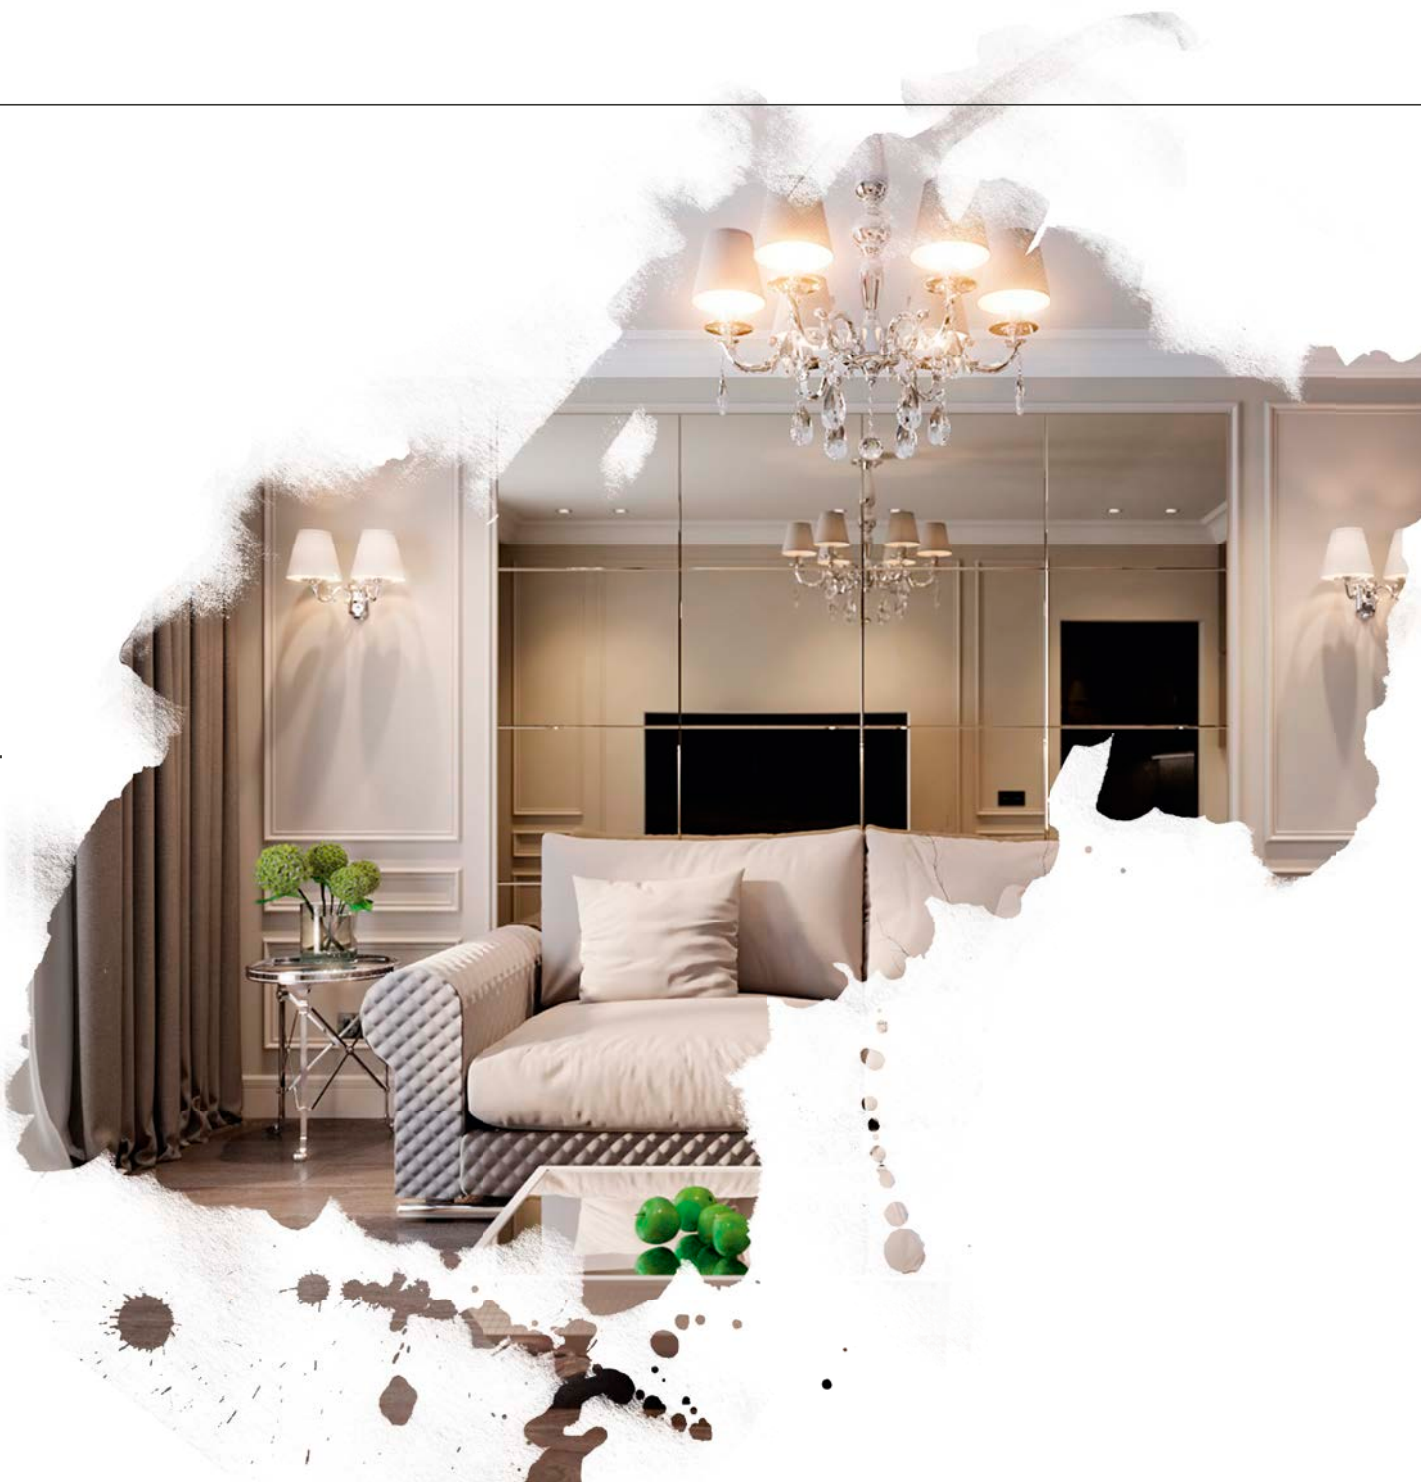

Hemmet czarny

- Efekt płomienia Opti-myst®
- Model do zabudowy w ścianie, meblu itp.
- Stylowe wzornictwo
- Kolor: czarny
- Zintegrowana szuflada

Wymiary (szer x wys. x gł.):
59 x 65 x 31 cm

Styl Hollywood! Ile osób, tyle wymagań i gustów, ale ten styl na pewno jest dla ludzi o wyrazistym smaku, z nutą ekstrawagancji. Odrobina blichtru sprawi, że wnętrze będzie miało w sobie to „coś”. Podaruj swojemu wnętrzu ekskluzywny akcent w postaci unikalnego kominka Dimplex.